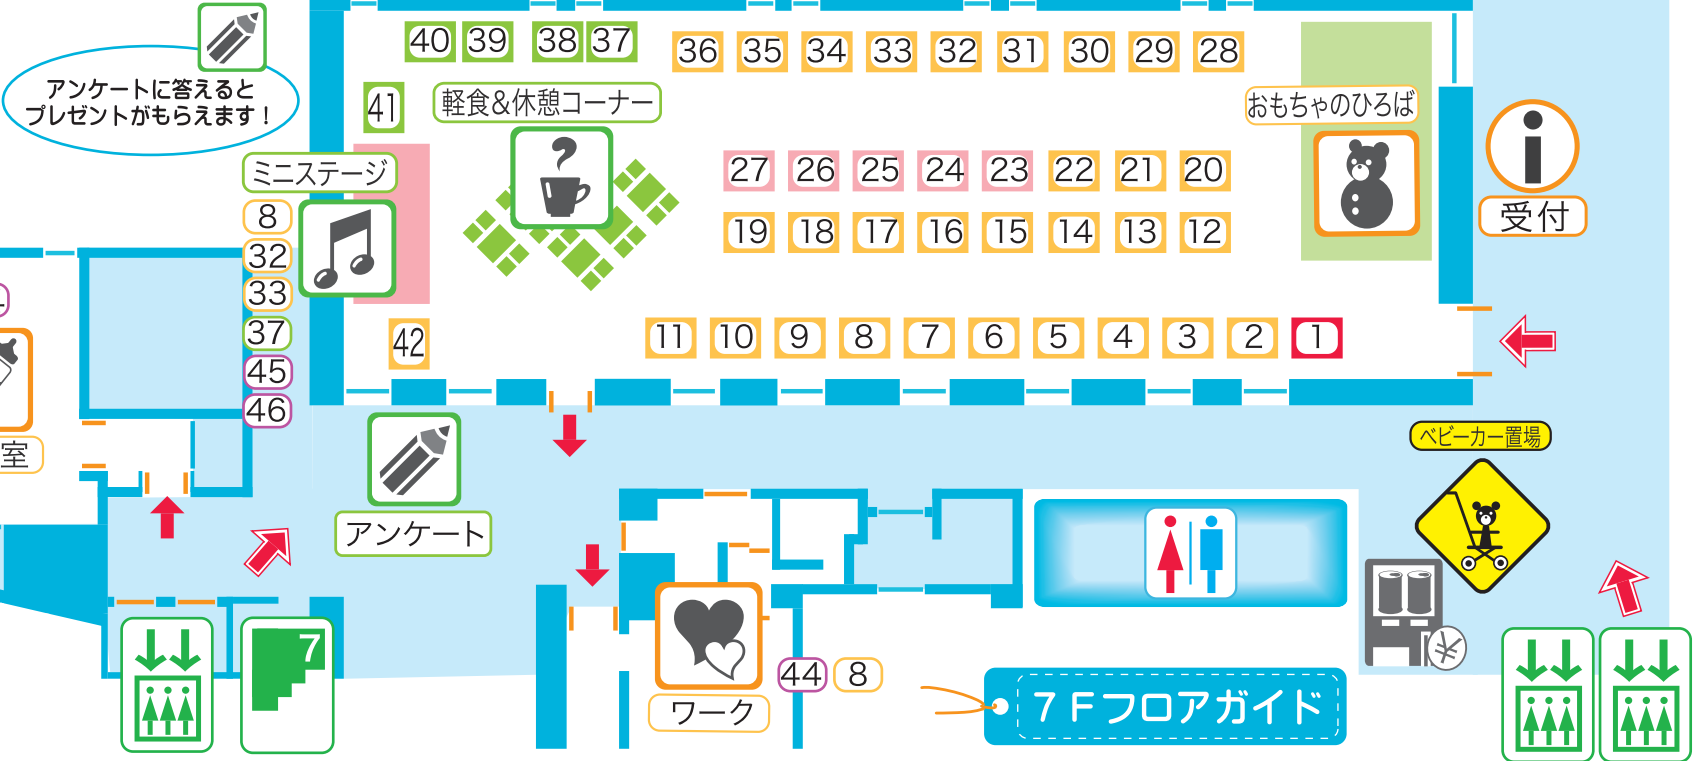

スタッフはメッセキャラクター  
『かもんちゃん』の入った  
黄色のTシャツを着ています  
お困りの際はお気軽に  
ご相談下さい

- |                                     |                            |                         |                              |
|-------------------------------------|----------------------------|-------------------------|------------------------------|
| ① 本部(品川子育てメッセ実行委員会)                 | ⑬ 品川区女性起業家交流会              | ⑳ 品川区 図書館               | ㉞ サミットネットスーパー                |
| ② NPO法人ふれあいの家-おばちゃんち                | ⑭ NPO法人パルレ                 | ㉑ 品川区 保健センター            | ㉟ 食Kidsネットワーク                |
| ③ 品川はらっぱ探検隊                         | ⑮ 品川こども劇場(NPO申請中)          | ㉒ 品川区 教育委員会事務局学務課       | ㊱ 手創り倶楽部小手先工房「さわさわ&co」       |
| ④ 明晴学園親の会                           | ⑯ いこっかバック持って出かけよう/Ciel     | ㉓ 品川区 保育課 かんがるープラン      | ㊲ NPO法人シービー・シナガワ             |
| ⑤ NPO法人ワールド・ビジョン・ジャパン               | ⑰ F*style*BT               | ㉔ 品川区 子育て支援課・児童センター     | ㊳ こくぼのおこめ武蔵小山店               |
| ⑥ NPO法人教育サポートセンターNIRE               | ⑱ スイートルーム代官山               | ㉕ NPO法人自然育児友の会          | ㊴ 社会福祉法人福栄会シンフォニー            |
| ⑦ NPO法人品川子ども未来センター                  | ⑲ 生活協同組合パルシステム東京           | ㉖ 床屋かなぶん                | ㊵ ケーブルテレビ品川                  |
| ⑧ NPO法人マドレボニータ                      | ㉑ 品川SKIP編集委員会              | ㉗ ベビールームままのて♪           | ㊶ フォトスタジオ「HAPPILY」           |
| ⑨ NPO法人だっことおんぶの研究所                  | ㉒ 『しながわ☆産前産後子育てネットワーク』     | ㉘ 『知ろう!小児医療 守ろう!子ども達』の会 | ㊷ 一般社団法人東京都助産師会<br>品川港目黒地区分会 |
| ⑩ 授乳服のモーハウス                         | ㉓ あいあい/あおいそら/お産バンザイ!       | ㉙ NPO法人 シーボウル海の教室       | ㊸ NPO法人ウーヴ                   |
| ⑪ ソニー生命保険株式会社<br>新宿ライフプランナーセンター第7支社 | ㉔ 子育て仲間*はらっぱ/すまいりんぐ        | ㉚ HAIR&RELAX Hug's(ハグズ) | ㊹ ニッコリ音楽隊                    |
| ⑫ NPO法人 しながわチャイルドライン                | ㉕ 品川区子育てポータルサイト☆とととねっと     | ㉛ ファイン株式会社              |                              |
|                                     | ㉖ 品川区立就学前乳幼児教育施設ぶりすくーる西五反田 | ㉜ 品川区商店街連合会             |                              |