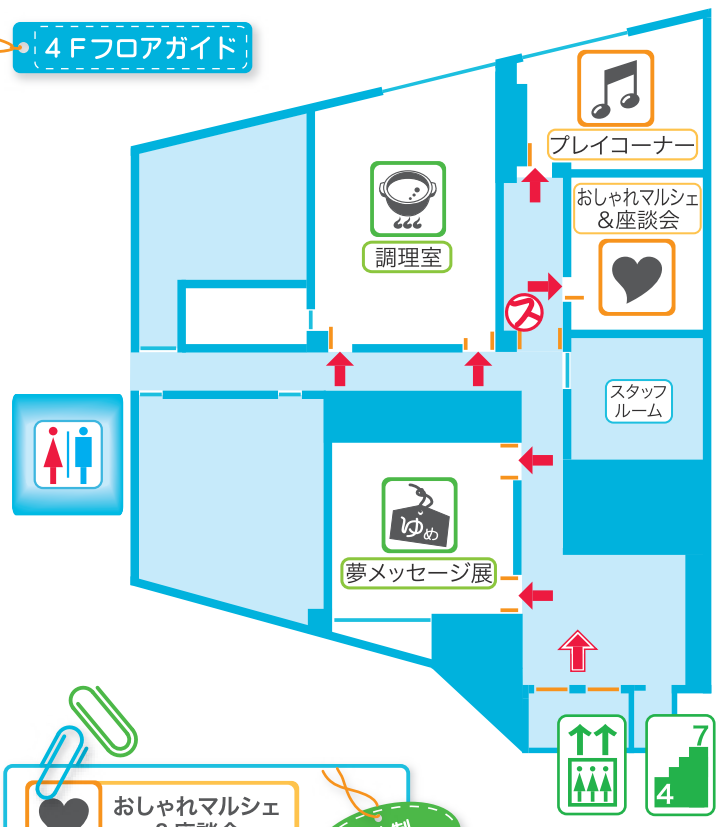

4F

ママも子どもも
いやされ、楽しむ
参加&展示会場
open/10:00~16:00

4Fフロアガイド

※予告なく変更になる場合があります。

**プレイコーナー
タイムスケジュール**

ワークショップ

見て聞いてさわって、親子で色々な遊びが体験出来ます。外遊びを楽しむヒントもいっぱい!

10:20	ベビールームままのて♪ 『ふれあい遊び』 品川区立図書館
10:50	品川区立図書館 『読み聞かせ』
11:20	ベビールームままのて♪
11:50	品川区立図書館
12:20	ほっぺニコニコトリオ 『手遊び、歌遊び、お話』
12:50	品川区立図書館
13:20	NPO法人国際自然大学校 『体を使った歌遊びやゲーム』
14:20	NPO法人コドモ・ワカモ/まちing 『木にふれる遊び』
15:20	ほっぺニコニコトリオ
15:40	※終演予定

※予約の詳細は、直接お問い合わせ下さい。

調理室

ワンコイン講座

ワンコイン (各 500 円) で試食付き♪
おいしくて楽しい食育講座です。
お子さんと一緒にどうぞ。

10:00	桃パン☆PEACHES 『ワンコインで桃パン体験講座!』
12:00	エンパワメントバスクラブ 小野田レイ 『わが子に美味しい味がわかる ようになるために~食育のすずめ~』
14:00	NPO法人ふれあいの家ーおばちゃんち 『みんなで食べるとおいしいね、 栄養士くーさんのおいしいおやつ』 (1回目14:00~2回目15:00~)

予約制。
当日受付あり

**おしゃれマルシェ
& 座談会**

予約制。
当日受付あり

「ママだってリラックスしたい!」
そんな願いをかなえてくれるコーナーです。
キッズスペースを併設していますので、
お子さんと一緒にどうぞ。
(10:00~14:00 / 各 500 円)
※予約の詳細は、直接お問い合わせ下さい。

- アロマハンドマッサージ
ナチュラルビューティースタイル
- ヘッド&肩マッサージ
マシュマロベベ
 - カラーセラピー
Pism(プリズム)
 - 手相プチ体験
ディプレ mico
 - リフレクソロジー
Kan's Relaxation
 - カルジェル ネイル
Haruka Nail

会場内4ヶ所に設置された、スタンプステーションでスタンプを押して下さい。
♥♠♣♦を集めると、ある生き物が海に浮ぶよ!
全て揃ったら 7F 出口付近『スタンプラリーゴール』にて、プレゼントが貰えます♪
※定数に達し次第、終了させていただきます。

会場スタッフはメッセキャラクター
『かもんちゃん』の入った
黄色のTシャツを
着用しております。お困りの際は
お気軽にご相談下さい。

フロアガイドの
を探してね!